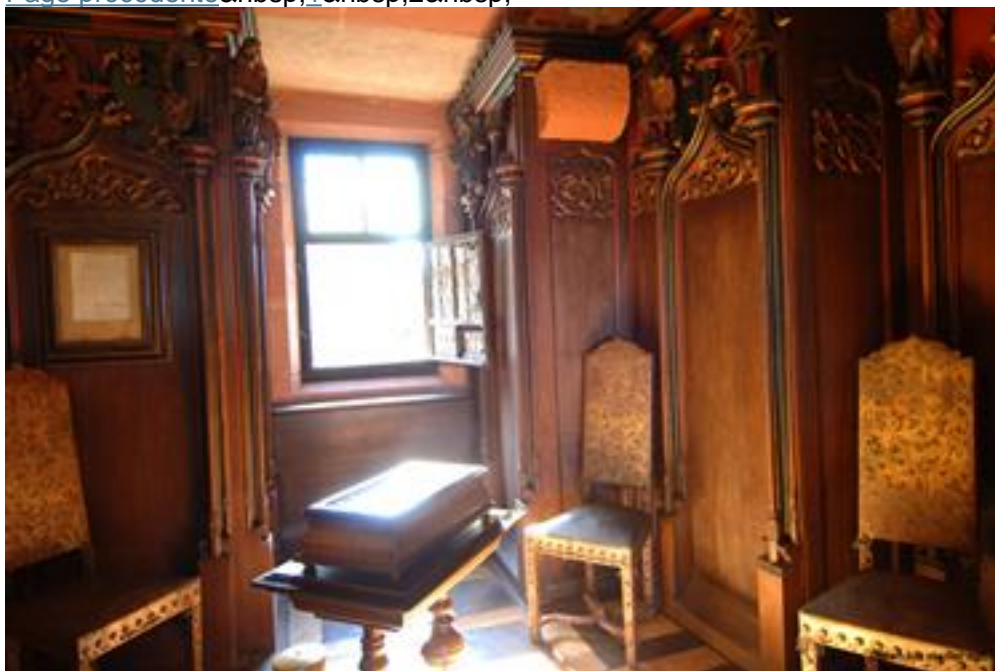

La salle du Kaiser ou salle des fêtes

Cette salle évoque l'histoire du château et témoigne des **ambitions impériales et médiévales du Kaiser** en Alsace. La pièce a été aménagée ainsi au moment de la restauration. Plusieurs éléments indiquent qu'aucune pièce de ce genre n'existait auparavant.

[Page précédente](#)   1   2   [Page suivante](#)