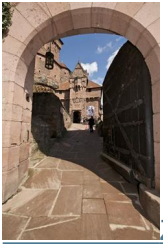

[Zoomer Crédits](#)