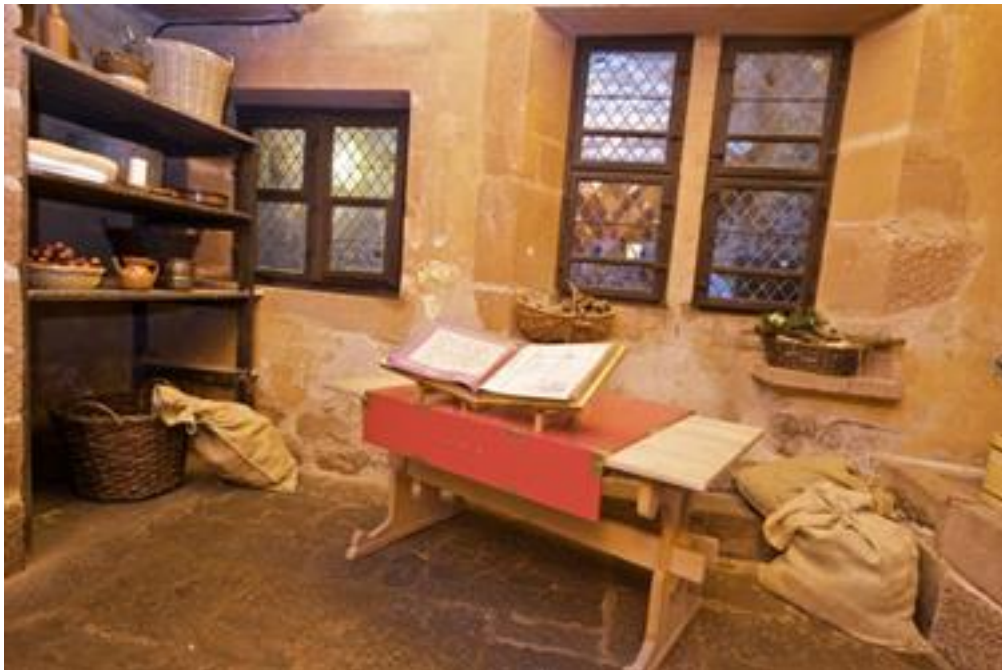

Die Burg im Winter

Die Burg ist das ganze Jahr über täglich geöffnet, bis auf den 1. Januar, den 1. Mai und den 25. Dezember. Entdecken Sie das Entzücken der Burg im Winter!

[Vorherige Seite](#) [1](#) [2](#) [3](#)