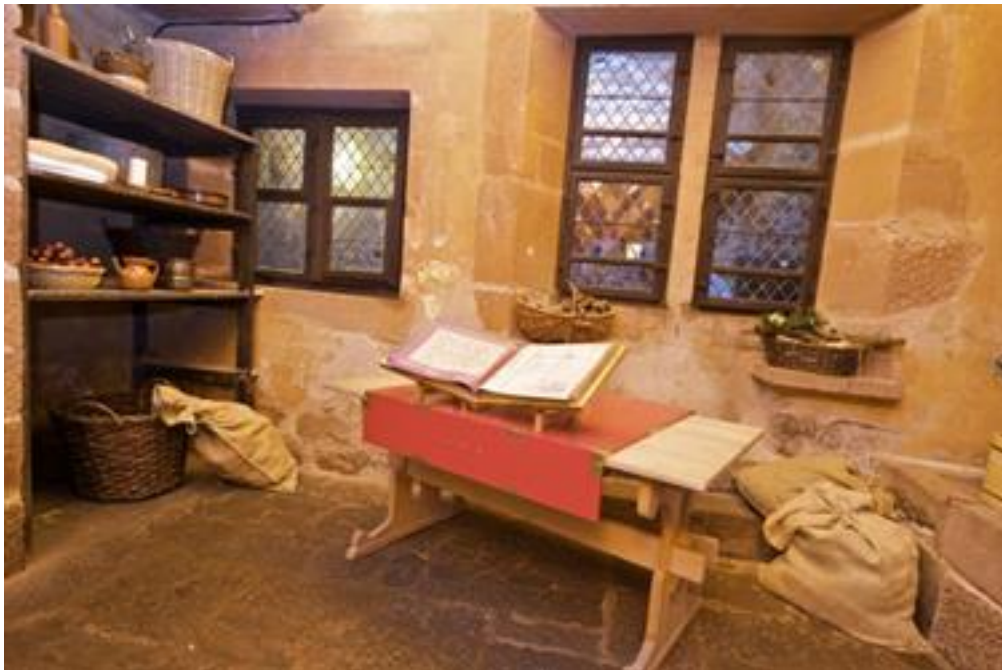

Die Burg im Winter

Die Burg ist das ganze Jahr über täglich geöffnet, bis auf den 1. Januar, den 1. Mai und den 25. Dezember. Entdecken Sie das Entzücken der Burg im Winter!

[Vorherige Seite](#) [1](#) [2](#) [3](#) [Nächste Seite](#)