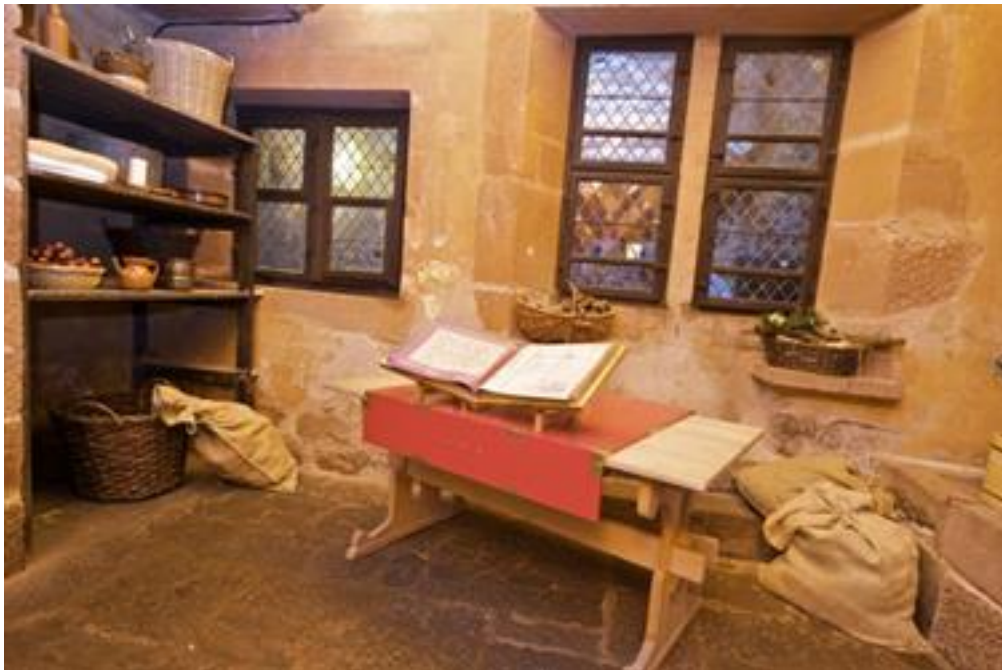

## Die Burg im Winter

Die Burg ist das ganze Jahr über täglich geöffnet, bis auf den 1. Januar, den 1. Mai und den 25. Dezember. Entdecken Sie das Entzücken der Burg im Winter!

[1&nbsp;2&nbsp;3&nbsp;Nächste Seite&nbsp;](#)