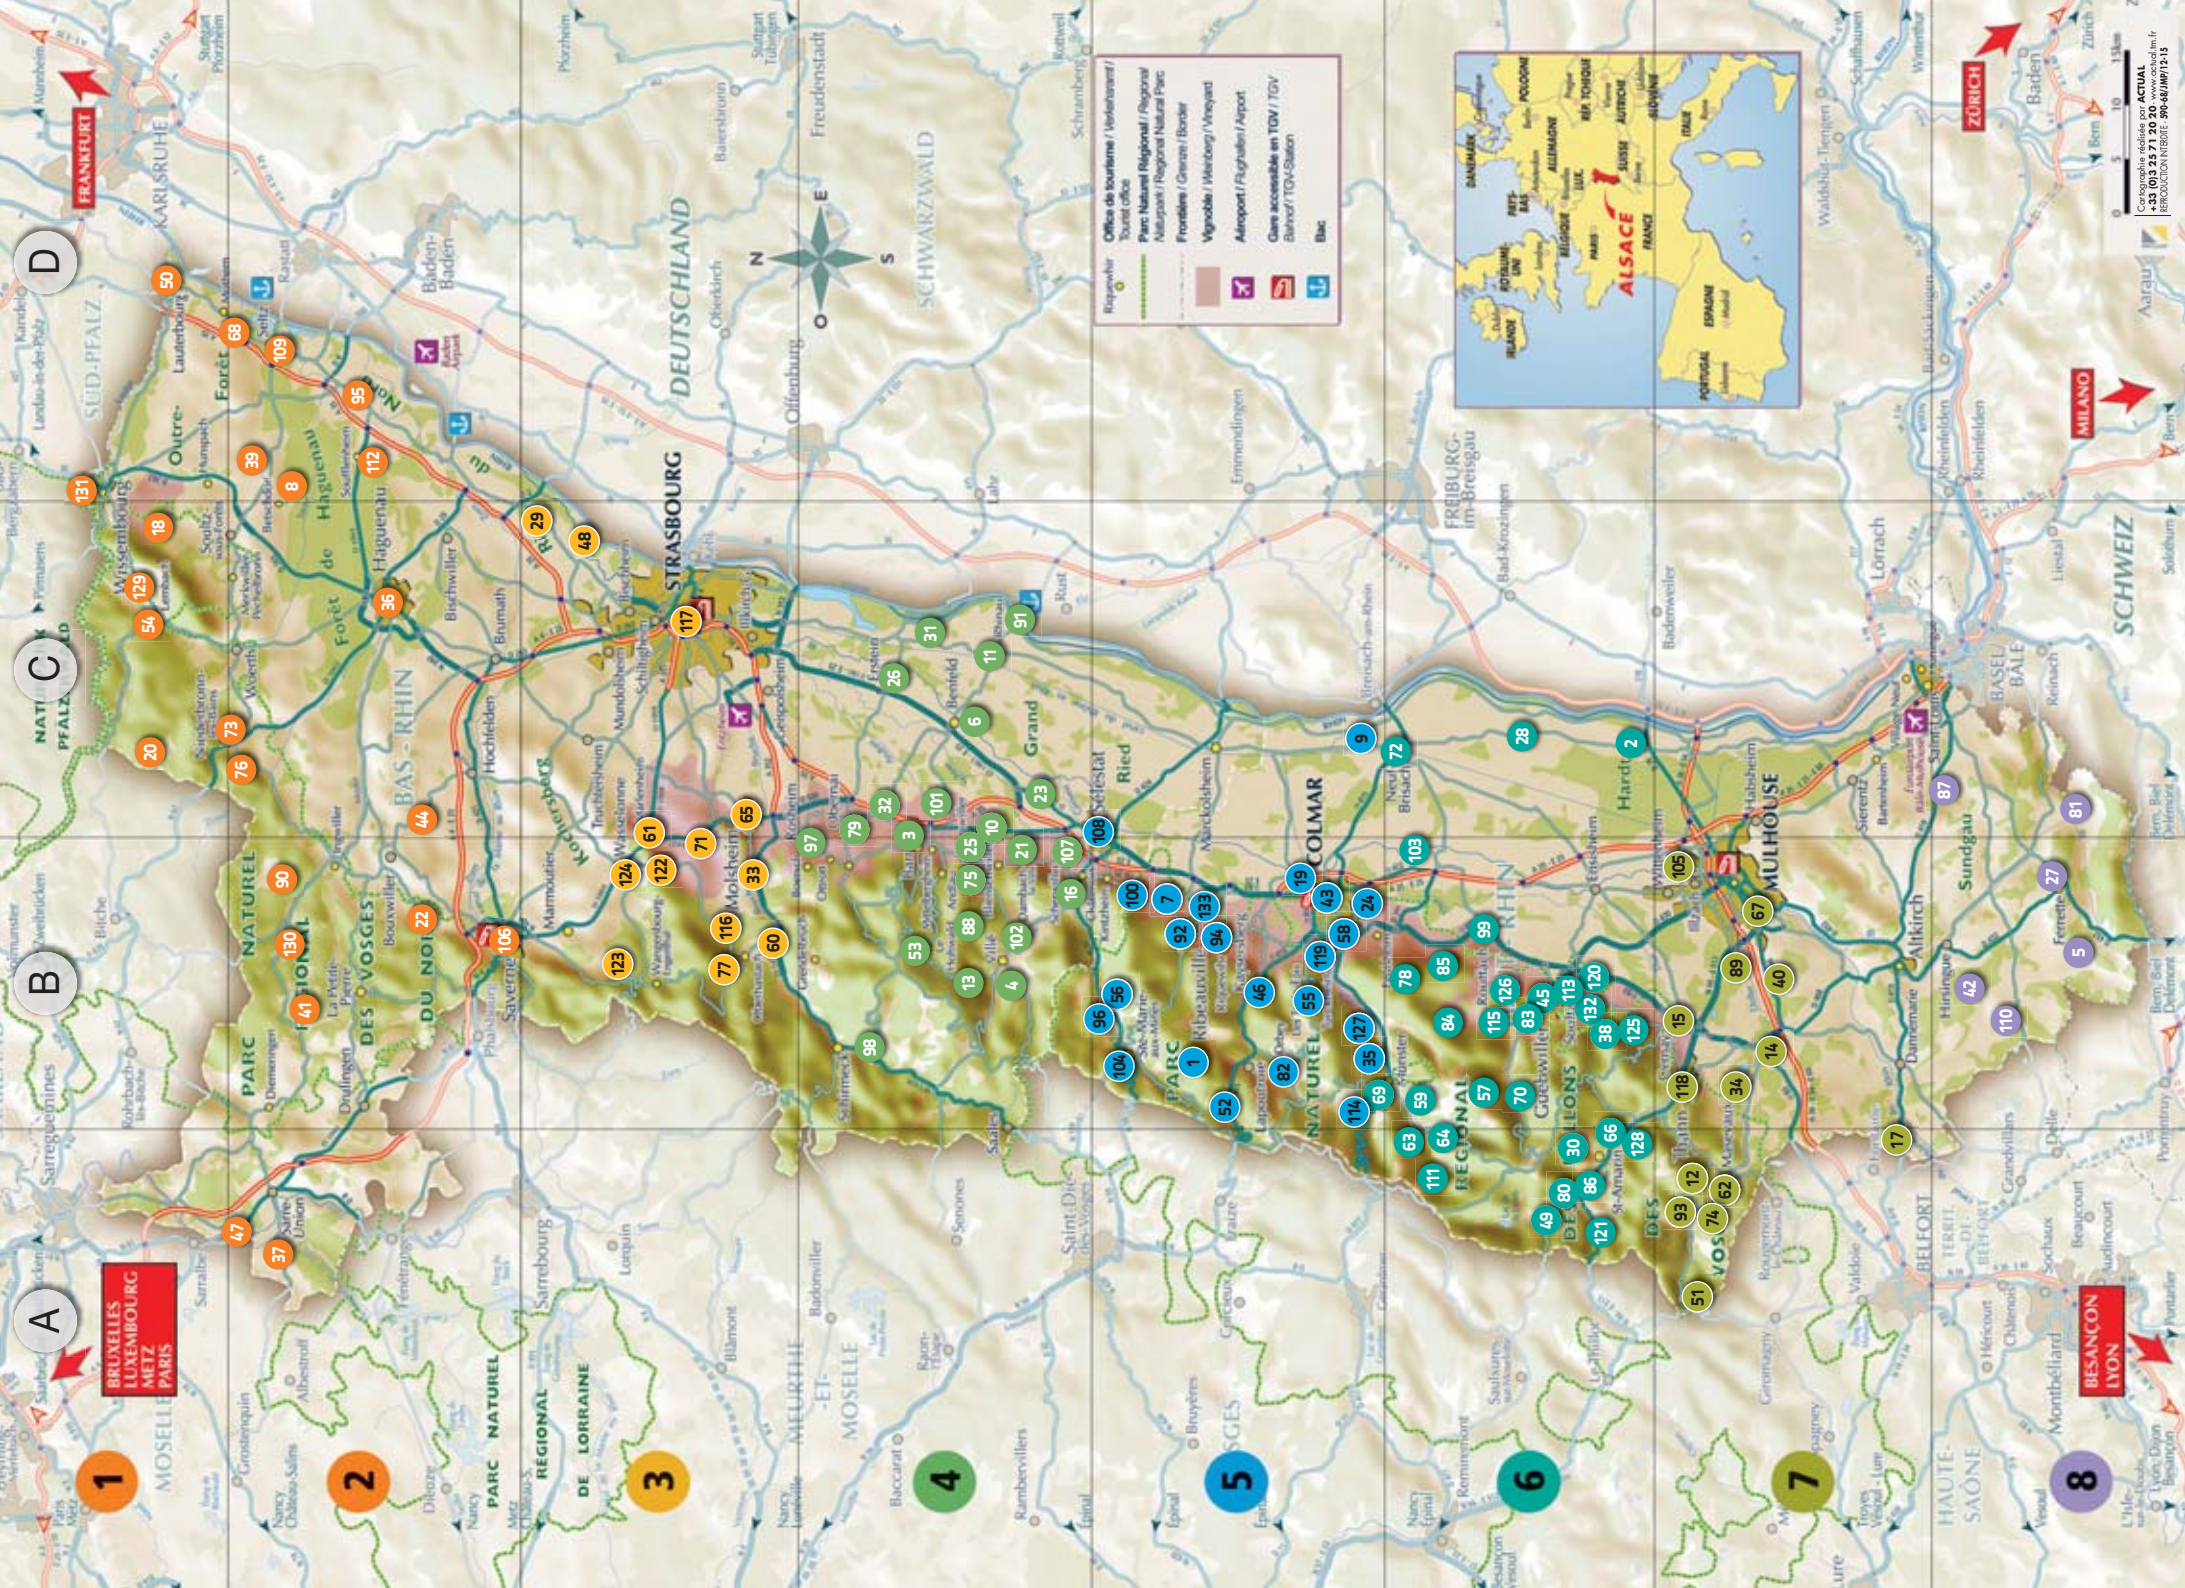

D

C

B

A

1

2

3

4

5

6

7

8